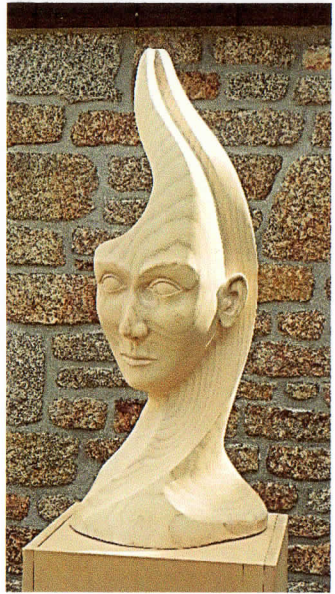

Catalogue 2016