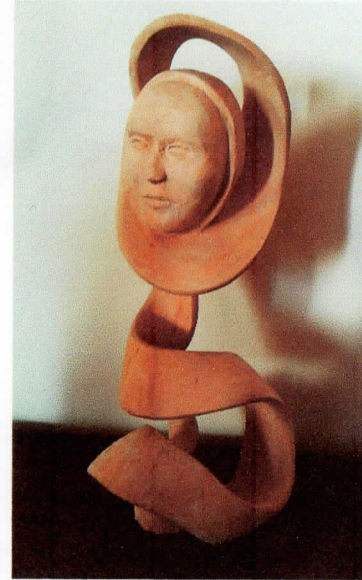

Catalogue 2016

René Le Dez

Coat bihan 29140 ROSPORDEN

02 98 59 25 85 – monique.ledez@orange.fr

SCULPTURE  
SUR BOIS